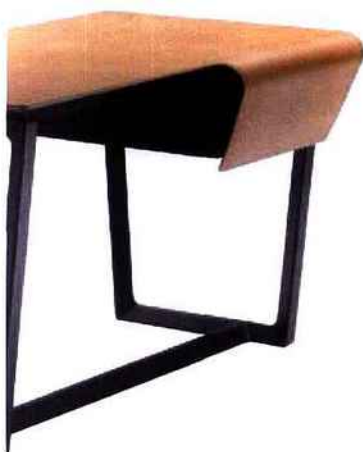

Opinion Clotti, Uptown

Bibliothèque modulable en MDF laque blanc avec peinture sans solvants et traits anti-rayures. www.opinionclotti.com