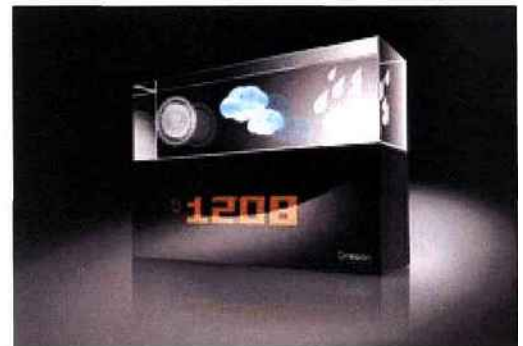

Fleux, Otto
Ventilateur de table. www.fleux.com

Accessoires, La rentrée du design

Bureau Incidence, City
Boîte, porte-documents, bloc-notes et pots à crayon. www.incidence.fr

L'Edito, Flip
Support Ipad en bois. www.ledito.com

Oregon Scientific, Crystal Black
Station météo en cristal avec changement d'affichage en passant la main devant le socle. www.madeindesign.com

Rotalliana, Multibook
Lampe d'ambiance, multi-tiprise, horloge avec alarme et calendrier. www.madeindesign.com